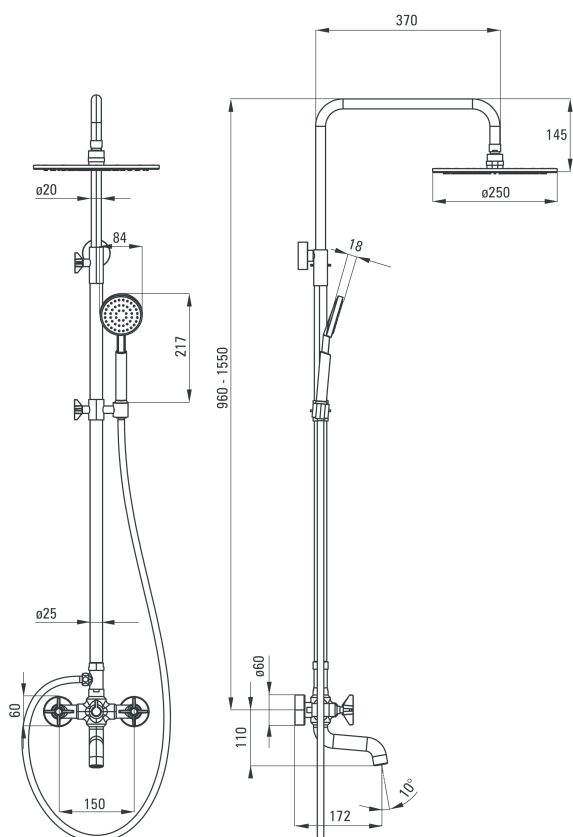

Temisto

Deszczownia z baterią wannową

Oferta:

Kod

NAC M1QT

Dane techniczne:

Wysokość:	1550 mm
Szerokość:	370 mm
Zasięg wylewki:	172 mm
Przełącznik natrysku:	Tak
Typ mieszacza:	dwuuchwytowa
Typ baterii:	ścienna mieszaczowa

Cechy wybranego produktu

Finalista Top Design 2020

Łazienka - **Wybór Roku 2020**

Must Have 2020

Gwarancja 5 lat

Głowica o kącie obrotu 90°

Anti-twist

O-ring

Strumień deszczowy

Tylko w wybranych salonach

Szybka reakcja na włączenie/wyłączenie wody

Regulacja wypływu wody

Montaż ścienny

System anti-calc

Produkt projektowany

Serwis dojazdowy

Bateria w komplecie

Regulowana wysokość

Dodatkowe informacje

- drążek o regulowanej wysokości: 960-1550 mm
- mosiężna głowica natryskowa o średnicy 250 mm
- regulacja wysokości i kąta nachylenia słuchawki
- słuchawka 1-funkcyjna o wymiarach 217x84 mm
- wąż stalowy o długości 1500 mm
- wygodne pokręta zamiast standardowej dźwigni